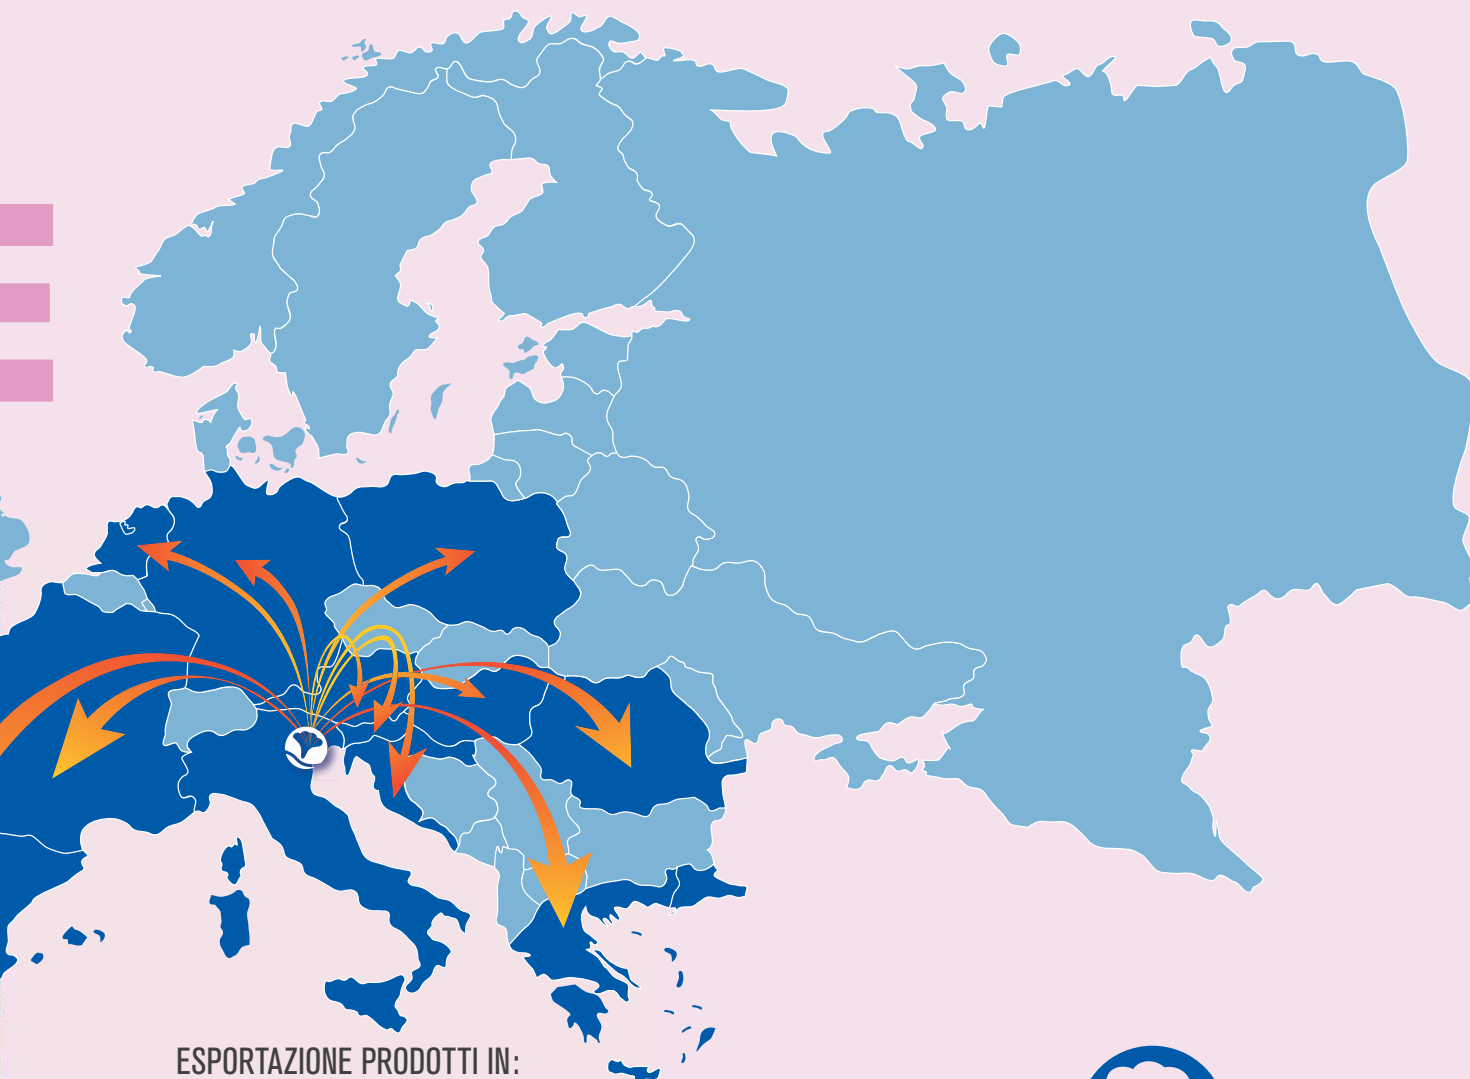

ESPORTAZIONE PRODOTTI IN:

EXPORT PLANTS IN:

- AUSTRIA
- BULGARIA
- CROAZIA
- FRANCIA
- GERMANIA
- GRECIA
- OLANDA
- MACEDONIA
- MALTA
- POLONIA
- ROMANIA
- SLOVACCHIA
- SLOVENIA
- SPAGNA
- UNGHERIA

...IN CONTINUA ESPANSIONE

... AND KEEP GROWING

Sentier

INDEX - INDICE

CYCLAMEN PERSICUM - BIG FLOWER	22
MAXI TWIN	24
RIVIERA F1	26
CHARISMA F1	27
PRINCE F1 (FRINGED) FRANGIATI	30
HALIOS® F1 HD	32
HALIOS® F1	36
HALIOS® F1 FANTASIA®	42
HALIOS® F1 CURLY® FRINGED (FRANGIATI)	44
LATINIA® F1	48
LATINIA® F1 SUCCESS®	50
LATINIA® F1 FANTASIA®	52
SUPER SERIE® LEOPARDO® F1	54
SUPER SERIE® MAMMOTH® F1	56
SUPER SERIE® VINTRO®	58
SUPER SERIE® XL® F1	60
SUPER SERIE® XL® F1 FUJI	62
WINTER ICE™ F1	62
SNOWRIDGE MAXI F1	63
CYCLAMEN PERSICUM - MIDI FLOWER	64
INDIAKA®	66
MATALIS®	67
MIDI+®	68
SUPER SERIE® ALLURE® F1	70
SUPER SERIE® ALLURE® F1 FUJI	73
SUPER SERIE® MACRO F1	74
SUPER SERIE® MACRO F1 FUJI	75
SUPER SERIE® REMBRANDT® F1	76
TIANIS® F1	78
TIANIS® F1 FANTASIA®	80
CYCLAMEN PERSICUM - MINI FLOWER	82
LILIBELLE®	84
METIS® F1	86
METIS® F1 DECORA	88
METIS® F1 FANTASIA®	89
METIS® F1 VICTORIA MINI	90
SMARTIZ® F1 MINI	90
SMARTIZ® F1 FANTASIA®	92
SUPER SERIE® CARINO® F1	94
SUPER SERIE® CARINO® F1 FUJI	96
SUPER SERIE® COMPACT F1	98
SUPER SERIE® COMPACT F1 FUJI	100
SUPER SERIE® CRAYON®	101
SUPER SERIE® DJIX®	101
SUPER SERIE® DONATELLO® F1	102
SUPER SERIE® ODORA® F1 SCENTED - PROFUMO	104
SUPER SERIE® PICASSO® F1	106
SUPER SERIE® VERANO® F1	108
SUPER SERIE® VERANO® F1 FUJI	111
SUPER SERIE® MINI WINTER® F1	112
SUPER SERIE® MINI WINTER® F1 FUJI	114
SUPER SERIE® JIVE® F1 (FRINGED) FRANGIATI	114