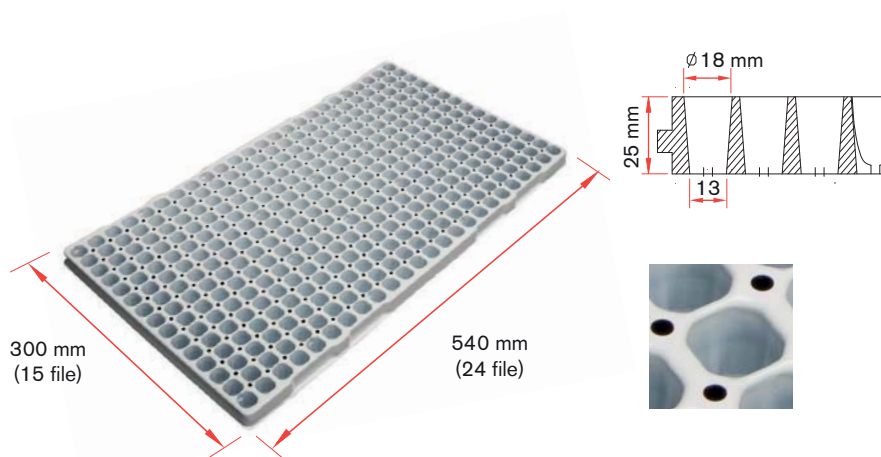

SEMINIERA / TRAY 360

materiale: R PET
material: R PET

- BEDDING PLANTS - ANNUALI
- BELLIS PERENNIS
- CUT FLOWERS - FIORI DA RECISO (LISIANTHUS)
- MARAVILLA DELL'ORTO: VEGETABLES - ORTO HOBBY
- MYOSOTIS SYLVATICA
- VIOLA WITTROCKIANA
- VIOLA CORNUTA