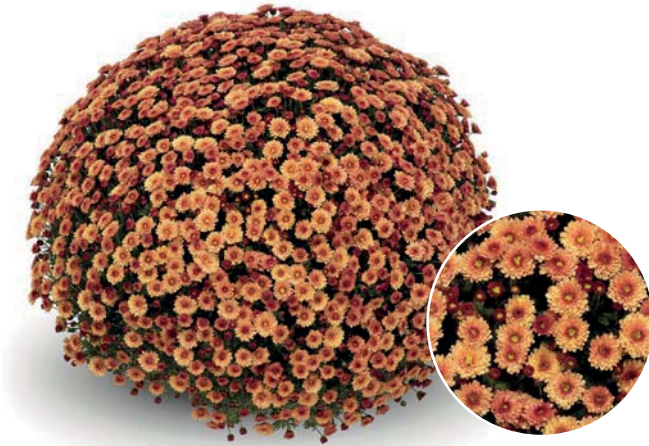

19298 STAVISKI ORANGE