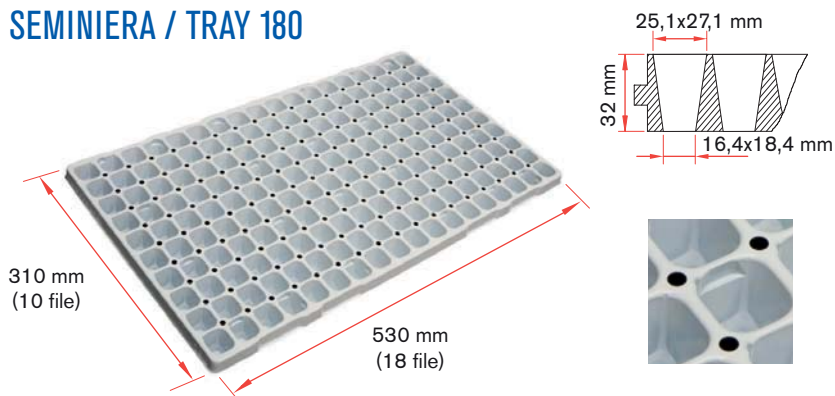

SEMINIERA / TRAY 180

- BRASSICA OLERACEA - CAVOLO ORNAMENTALE
- GARDEN BEAUTY
- PERENNIALS FROM SEED - PERENNI DA SEME
- VIOLA HANGING
- VIOLA CONNYTRIO

materiale: R PET
material: R PET