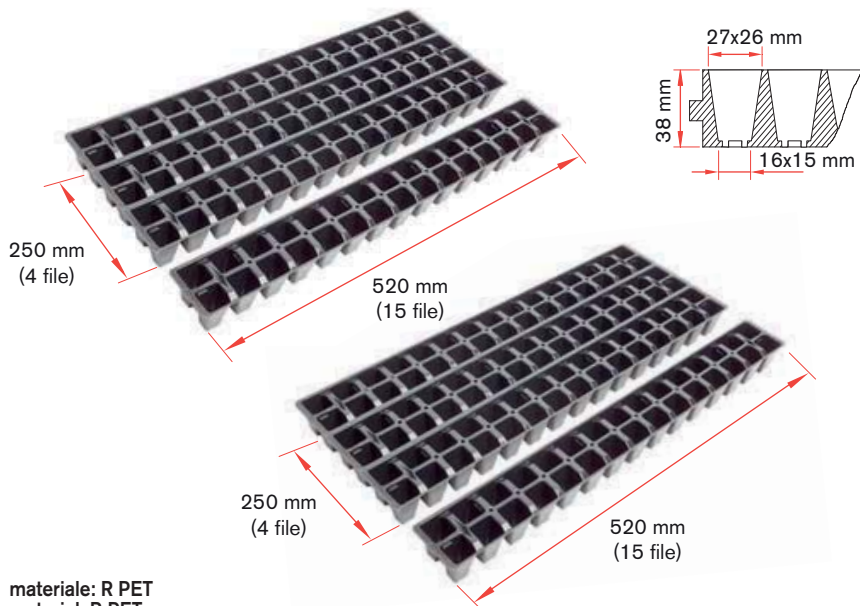

2 STRIPS X 60 (120 TRAY)

- ASTER NOVI-BELGII
- CELOSIA ARGENTEA
- HERBS FROM CUTTING - AROMATICHE DA TALEA
- GREEN LIFE
- CHRYSANTHEMUM 1 STRIP X 60
- PERENNIALS FROM CUTTING - PERENNI DA TALEA

materiale: R PET
material: R PET