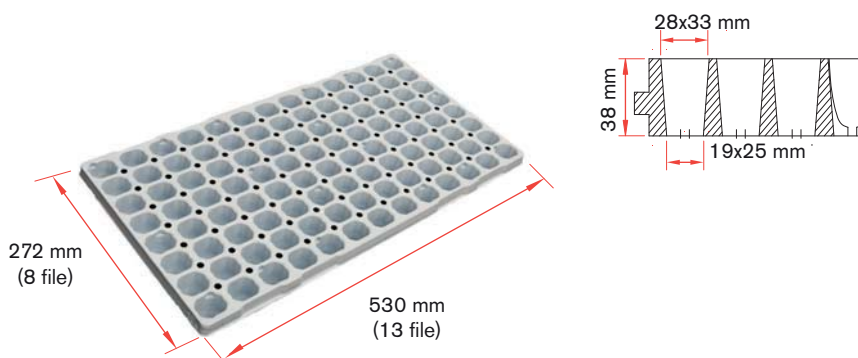

SEMINIERA / TRAY 104

- CALCEOLARIA HYBRIDA
- CINERARIA HYBRIDA
- GERBERA JAMESONII
- RANUNCULUS ASIATICUS

materiale: R PET
material: R PET