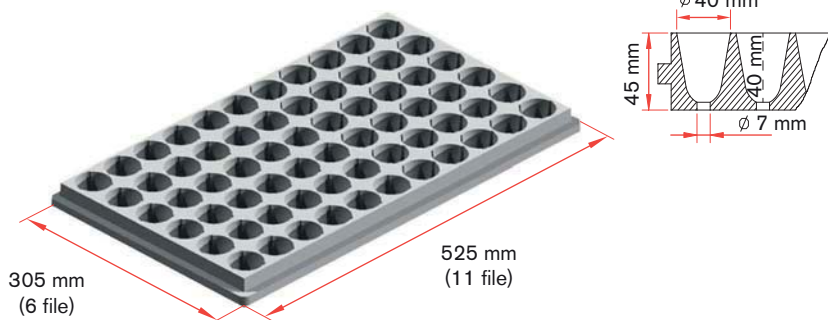

SEMINIERA / TRAY 66

- CYCLAMEN PERSICUM

materiale: polistirolo espanso sinterizzato EPS bianco
material: sintered expanded polystyrene EPS white