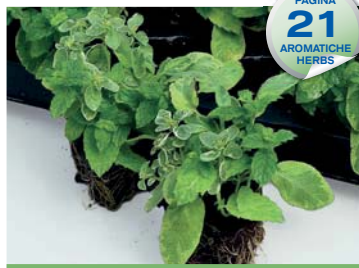

PAGINA
21
AROMATICHE
HERBS

20149 TREMITI

CYCLAMEN PERSICUM 2021