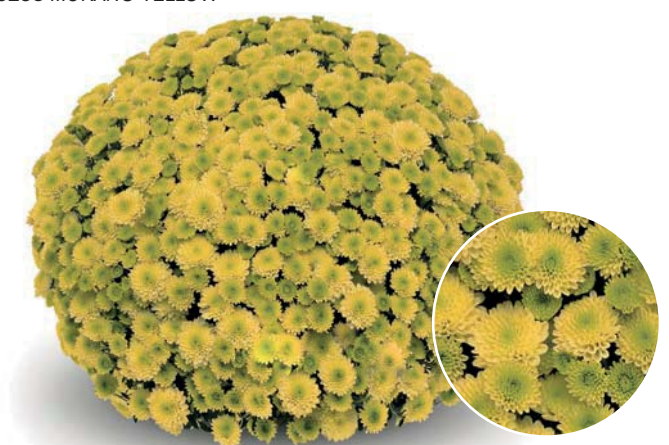

19352 PRIMO SUNNY