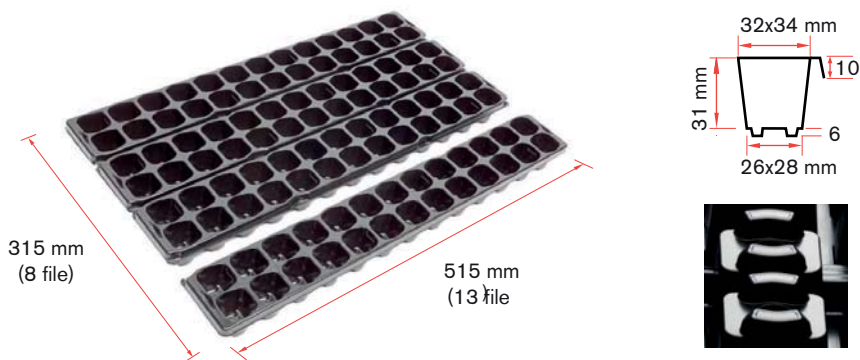

SEMINIERA / TRAY 66

- CYCLAMEN PERSICUM

materiale: polistirolo espanso sinterizzato EPS bianco
material: sintered expanded polystyrene EPS white

SEMINIERA / TRAY 91

- CYCLAMEN PERSICUM
- PRIMULA OBCONICA

materiale: polistirolo espanso sinterizzato EPS bianco
material: sintered expanded polystyrene EPS white

SEMINIERA / TRAY 104

- CALCEOLARIA HYBRIDA
- CINERARIA HYBRIDA
- GERBERA JAMESONII
- RANUNCULUS ASIATICUS

materiale: R PET
material: R PET

LEGENDA CONTENITORI - TRAY

SEMINIERA / TRAY 104

- DIANTHUS CARYOPHYLLUS
- IMPATIENS NEW GUINEA
- MANDEVILLA HYBRIDA
- PELARGONIUM