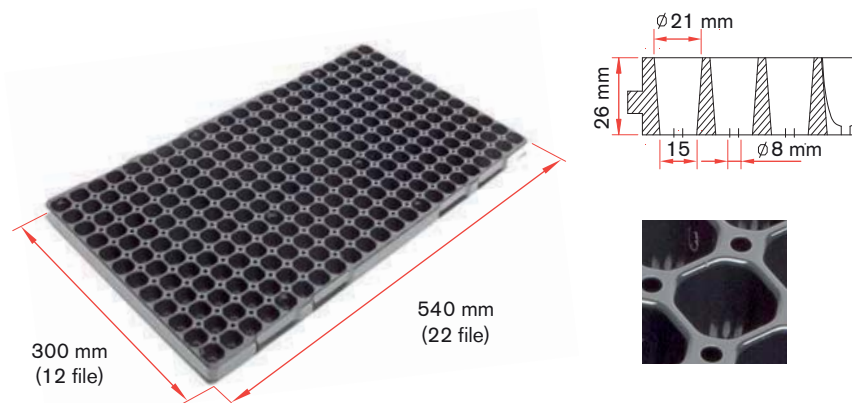

SEMINIERA / TRAY 264