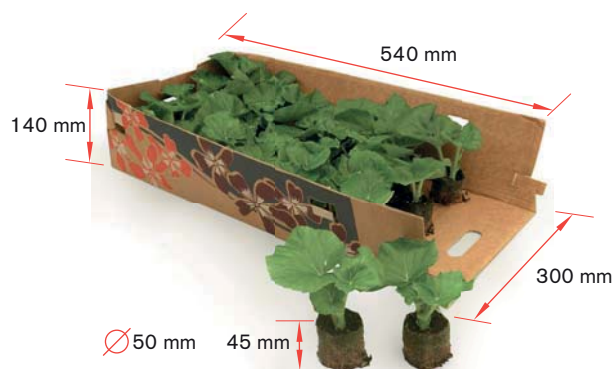

materiale: PS nero
material: PS black

CARDBOARD BOX - 60 PLANTS

- BEGONIA HIEMALIS
- BEGONIA BOLIVIENSIS HYBRIDA
- BEGONIA TUBERHYBRIDA
COLTIVATA IN JIFFY
GROWN IN JIFFY

materiale: cartone
material: cardboard