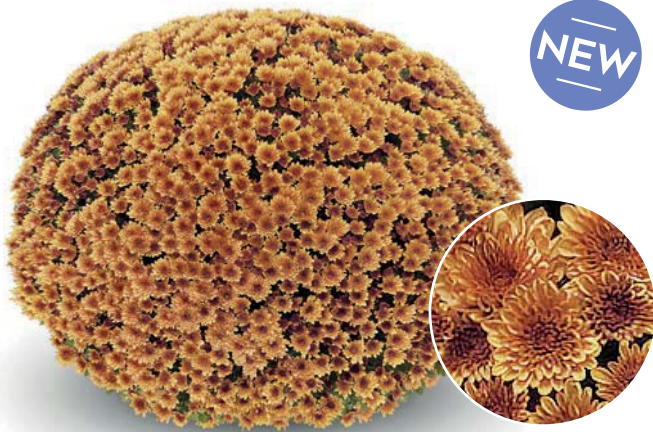

19379 VIGORELLI GOLD