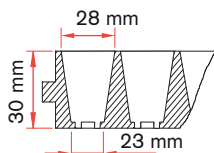

LEGENDA CONTENITORI - TRAY

SEMINIERA / TRAY 50

- DELOSPERMA JOD
- MASTER TRIO
- TRIOCRYSO
- TRIMUSICALE

materiale: R PET
material: R PET