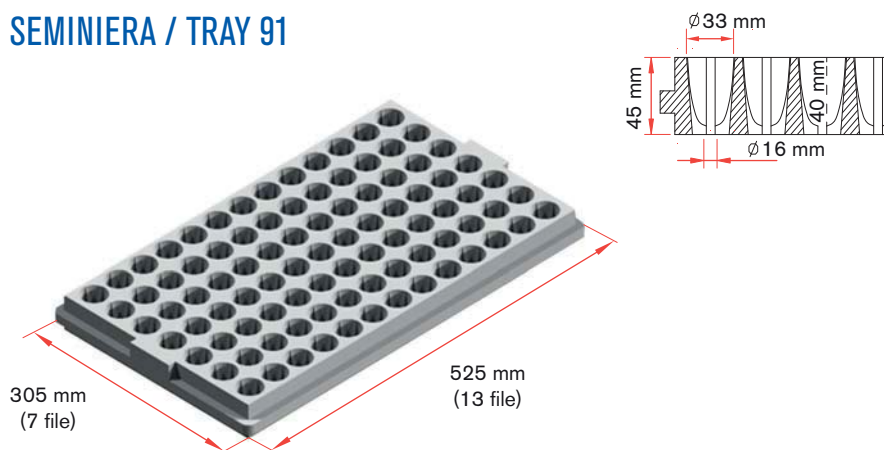

SEMINIERA / TRAY 91

- CYCLAMEN PERSICUM
- PRIMULA OBCONICA

materiale: polistirolo espanso sinterizzato EPS bianco
material: sintered expanded polystyrene EPS white